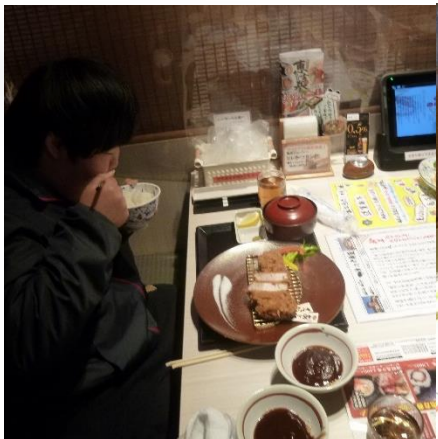

### 餅つきレク

12月29日に餅つきレクをしました！

つきたてのお餅を、きな粉、あんこ、みたらし餡、醤油、のり  
等自分の好きな味で、みんなおいしそうに食べていました。

# 初詣レク

1月8日に初詣に行きました。お参りをして、おみくひを引きました！初詣のあとは、山がっで美味しいとんがっを食べて、帰ってきてからはカルタをして楽しみました。