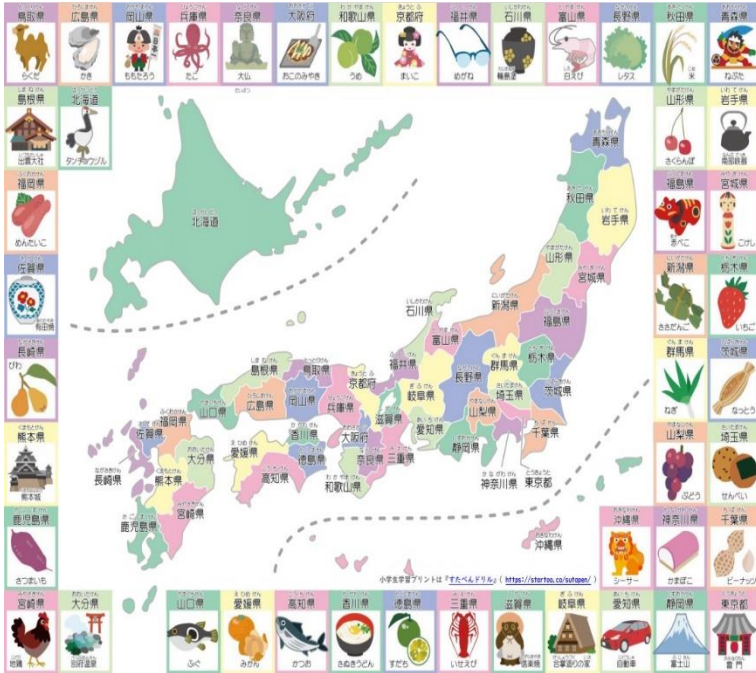

## テイクアウトレク

テイクアウトレクでは美味しい焼肉のびまの焼肉弁当や、バナナダンスのケーキを食べました。みんな一瞬で完食しました！

# 4月2日(土) お花見レク

集合時間 10時 場所:未定

お弁当代 1200円程度

切 3月26日(土)